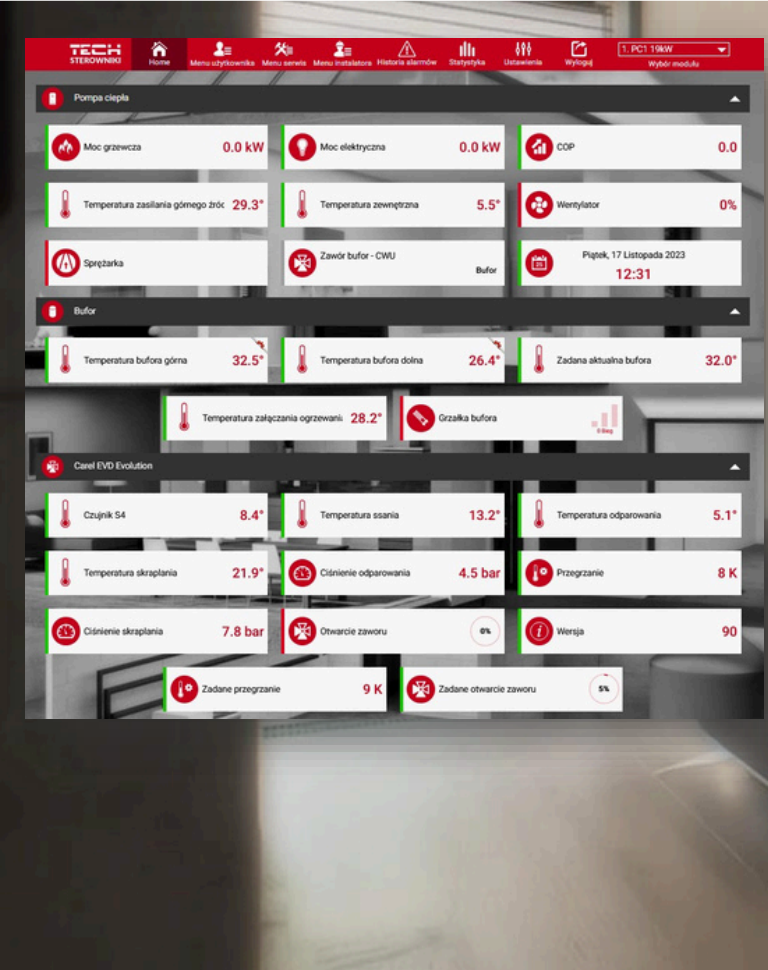

Kaskadenlösungen

Fernzugriff