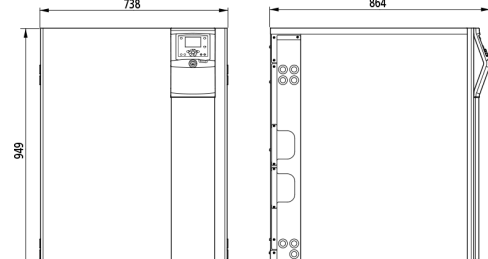

Alféa Géolia 13 & 17