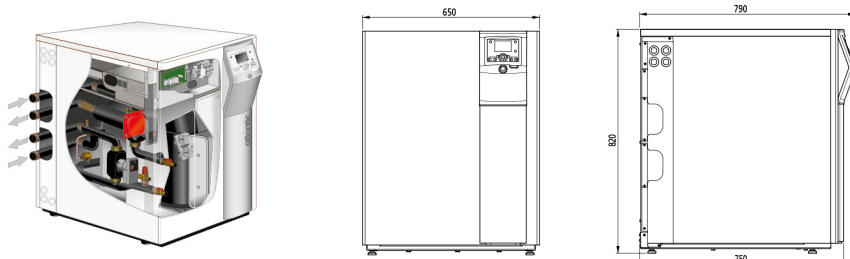

Alféa Géolia 5 & 7